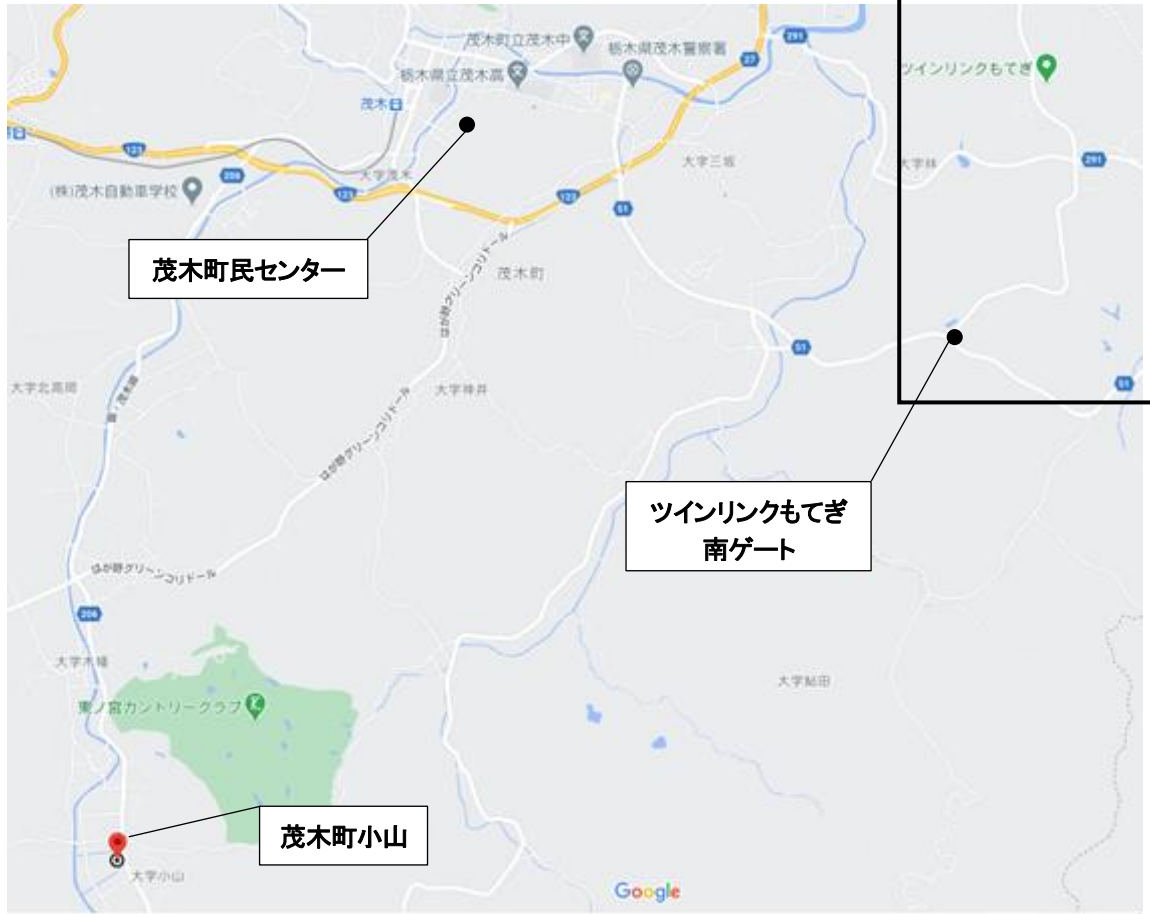

第7回獣害対策地域リーダー育成研修実施案内

1 開催日時 令和3(2021)年10月18日(月) 10:00～16:30(9:45 受付開始)

2 開催場所

【実習】 ① ツインリンクもてぎ内 (芳賀郡茂木町桧山120-1)
② 茂木町小山地区 (芳賀郡茂木町大字小山)

【講義】 ①茂木町民センター 3階会議室 (芳賀郡茂木町大字茂木151)

3 内容

【午前】 実習①「センサーカメラデータの回収」(講師:宇都宮大学 小寺 祐二氏)

※ 終了後、講師の案内に従い、茂木町民センターに移動

講義①「センサーカメラデータのとりまとめ手法」(講師:同上)

【午後】 ※ 昼食後、スタッフの案内に従い、小山地区に移動

実習②「集落点検手法1」(講師:宇都宮大学 小寺 祐二氏)

(講師:鳥獣管理士3名予定)

4 その他

- ・定員は40名です。先着順となりますのでご了承ください。
- ・第7回の参加申込は別紙受講申込書より、10月4日(月)までにお願いいたします。
- ・**ツインリンクもてぎに集合してください。センサーカメラ回収後、茂木町民センターに移動します。**
- ・野外で実習を行うので、作業手袋・長靴等をご持参ください。
- ・昼食は各自ご用意ください。
- ※ コロナウイルス対策のため、当日はマスクを着用いただくとともに、濃厚接触者、発熱等の風邪の症状がある方は、参加をご遠慮願います。
- ※ 受付時の検温や手指の消毒、会場内での密集、密接、密閉の回避についても御協力をお願いいたします。

【実習会場】 ツインリンクもてぎ内、茂木町小山 【講義会場】 茂木町民センター

- ツインリンクもてぎには、南ゲートからお入りください。
- 入門する際に、「獣害対策地域リーダー育成研修会です」と、ゲートの係員の方にお伝えください。
- 南コース脇の駐車場に駐車してください。(当日スタッフをご案内致します)

<ツインリンクもてぎ場内図>

【実習②会場詳細】 茂木町大字小山

- ・赤字の農道に、前から順番に縦列駐車して駐車してください。