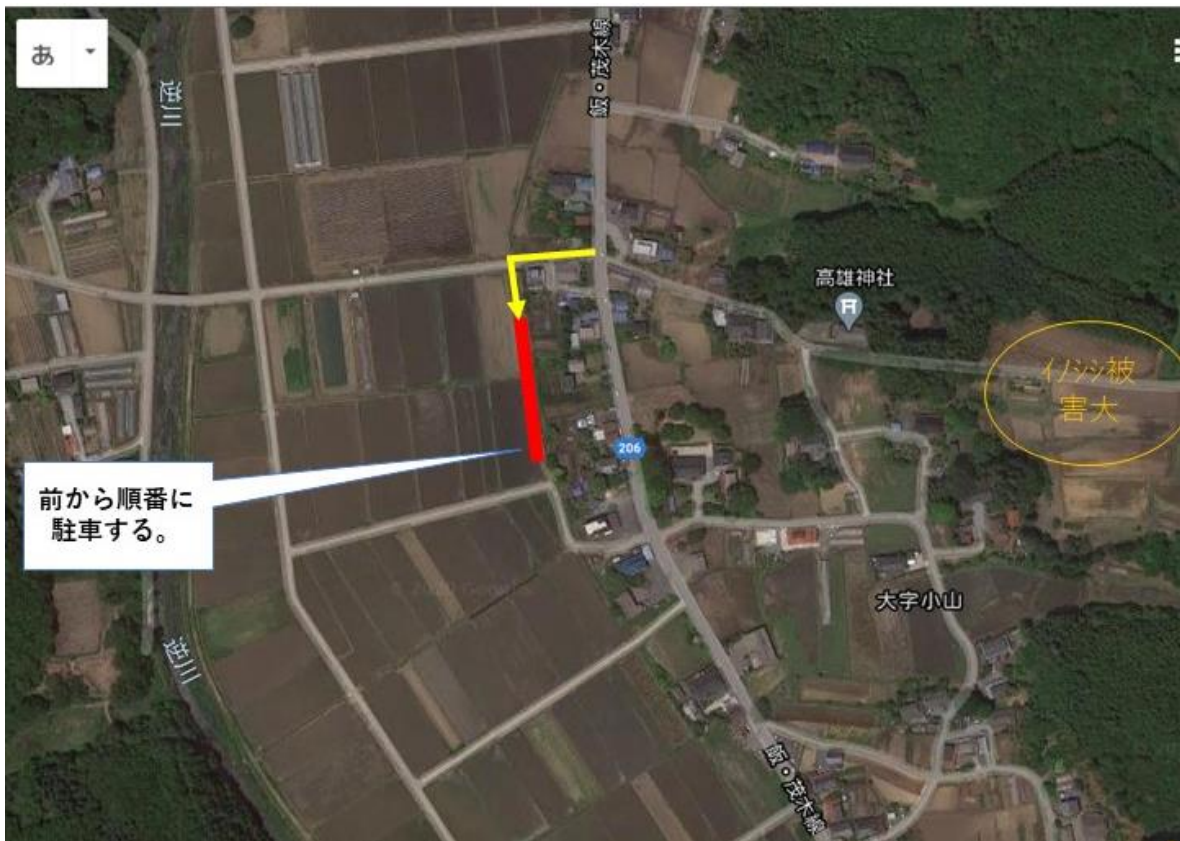

第7回獣害対策地域リーダー育成研修実施案内

1 開催日時 令和3(2021)年10月18日(月) 10:00～16:30(9:45 受付開始)

2 開催場所

【実習】 ① ツインリンクもてぎ内 (芳賀郡茂木町桧山120-1)
② 茂木町小山地区 (芳賀郡茂木町大字小山)

【講義】 ①茂木町民センター 3階会議室 (芳賀郡茂木町大字茂木151)

3 内容

【午前】 実習①「センサーカメラデータの回収」(講師:宇都宮大学 小寺 祐二氏)

※ 終了後、講師の案内に従い、茂木町民センターに移動

講義①「センサーカメラデータのとりまとめ手法」(講師:同上)

【午後】 ※ 昼食後、スタッフの案内に従い、小山地区に移動

実習②「集落点検手法1」(講師:宇都宮大学 小寺 祐二氏)

(講師:鳥獣管理士3名予定)

4 その他

- ・定員は40名です。先着順となりますのでご了承ください。
- ・第7回の参加申込は別紙受講申込書より、10月4日(月)までにお願いいたします。
- ・**ツインリンクもてぎに集合してください。センサーカメラ回収後、茂木町民センターに移動します。**
- ・野外で実習を行うので、作業手袋・長靴等をご持参ください。
- ・昼食は各自ご用意ください。
- ※ コロナウイルス対策のため、当日はマスクを着用いただくとともに、濃厚接触者、発熱等の風邪の症状がある方は、参加をご遠慮願います。
- ※ 受付時の検温や手指の消毒、会場内での密集、密接、密閉の回避についても御協力をお願いいたします。

【実習会場】 ツインリンクもてぎ内、茂木町小山 【講義会場】 茂木町民センター

- ツインリンクもてぎには、南ゲートからお入りください。
- 入門する際に、「獣害対策地域リーダー育成研修会です」と、ゲートの係員の方にお伝えください。
- 南コース脇の駐車場に駐車してください。(当日スタッフをご案内致します)

<ツインリンクもてぎ場内図>

【実習②会場詳細】 茂木町大字小山

- ・赤字の農道に、前から順番に縦列駐車して駐車してください。